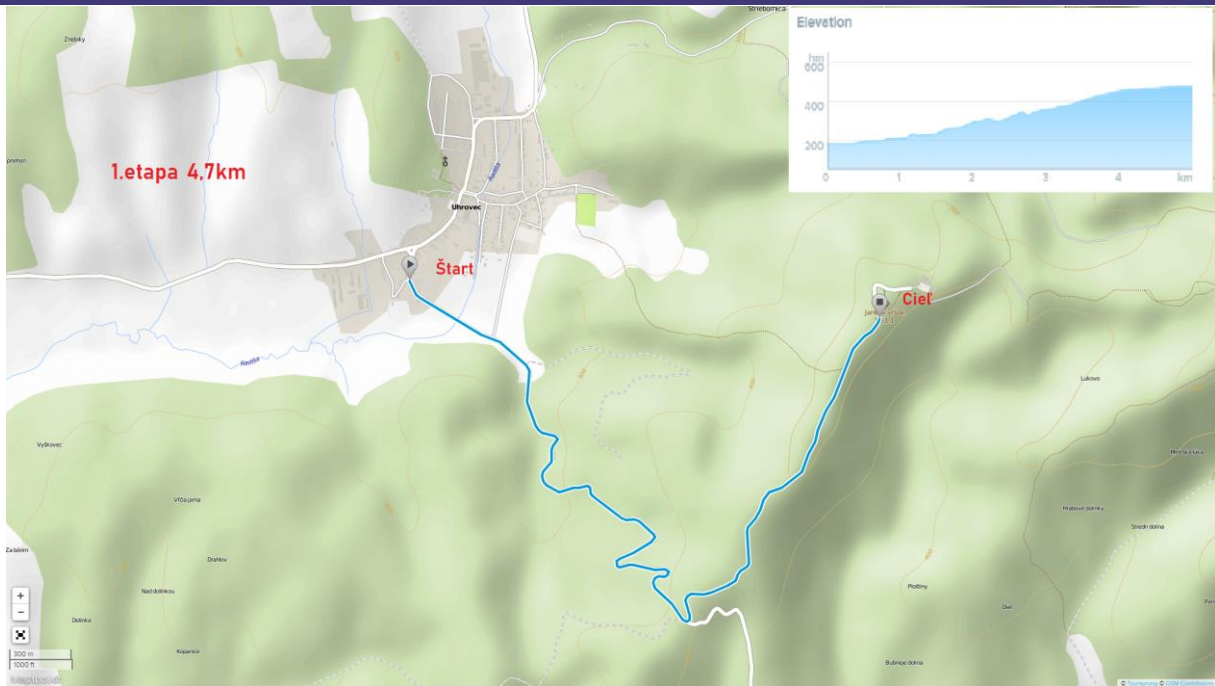

SLOVENSKÝ POHÁR NA CESTE