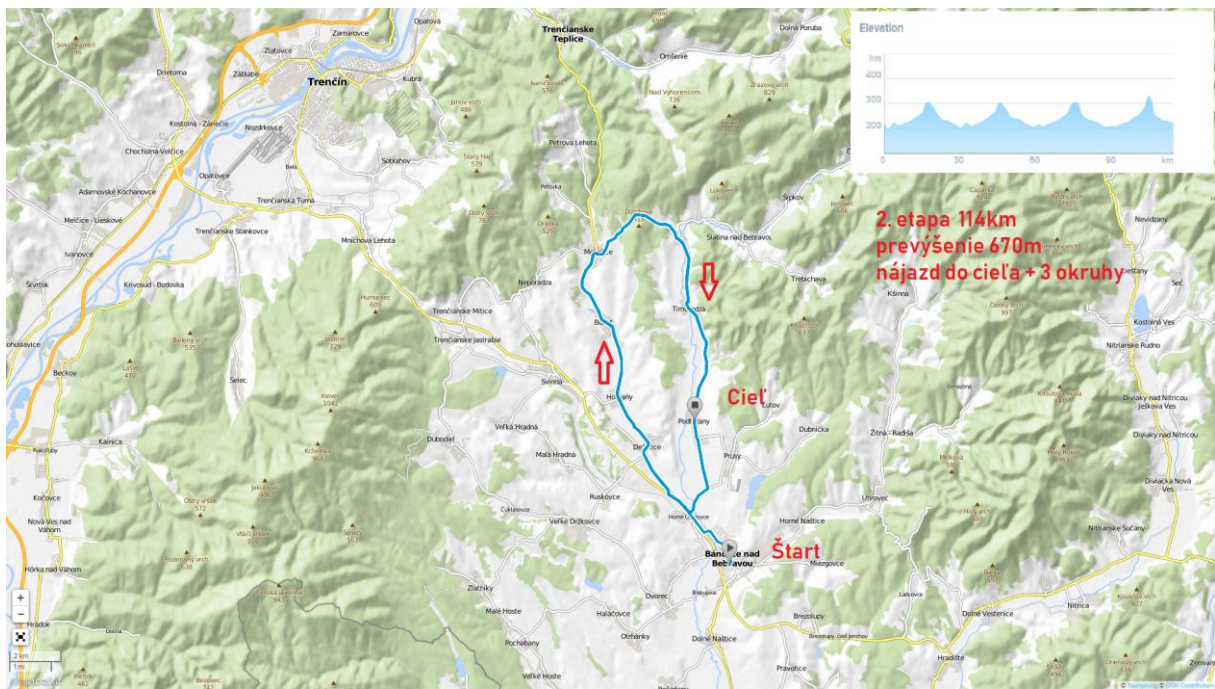

SLOVENSKÝ POHÁR NA CESTE